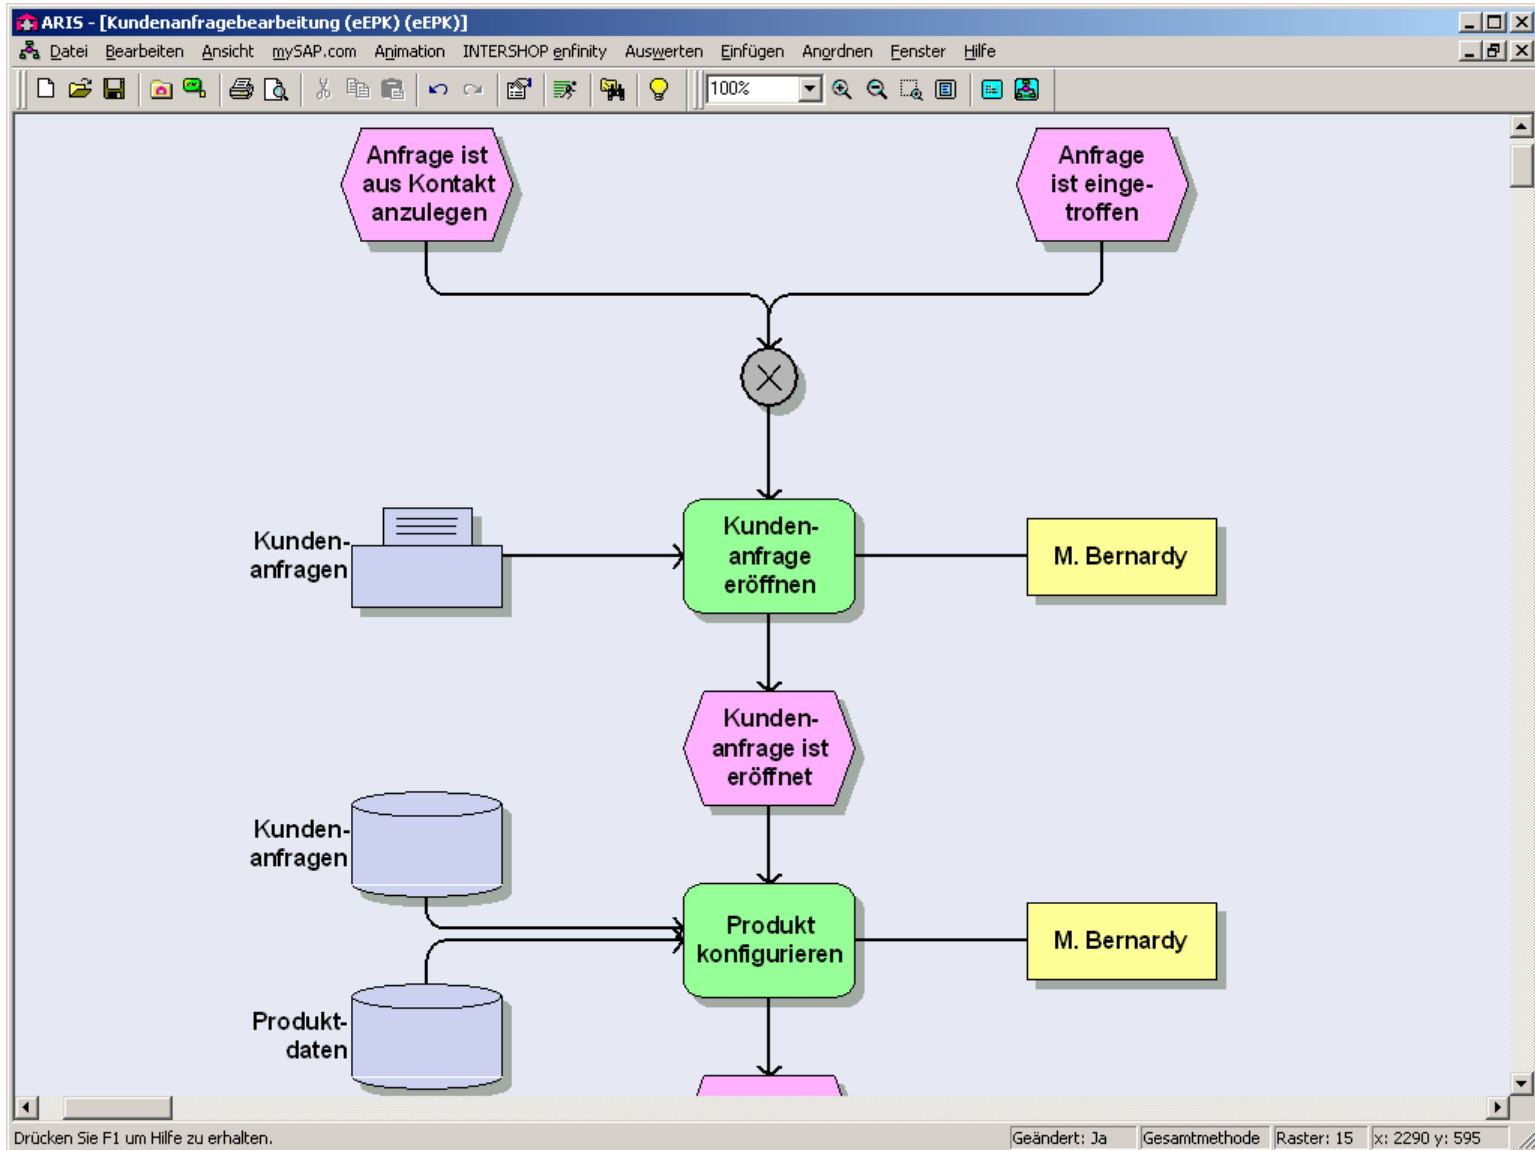

ARIS Easy Design

***Das Werkzeug für den Einstieg
in das
E-Business-Engineering***

- ▶ **Einfach anzuwendendes Gestaltungswerkzeug für Einsteiger, Fachbereichsmitarbeiter und gelegentliche Anwender**
- ▶ **Einfache Reportingfunktionen für Auswertungen**
- ▶ **Homogenes Zusammenspiel mit ARIS Toolset für den unternehmensweiten Einsatz**
- ▶ **Vielfältige Gestaltungs und Präsentationsmöglichkeiten**
- ▶ **Bildhafte Methoden**
- ▶ **Einstieg in das Geschäftsprozeßmanagement**

- ▶ **Effiziente und schnelle Dokumentation des Fachwissens in den Abteilungen mittels grafischer Modelle**
- ▶ **Bewährte und intuitive Methoden für mehr Gestaltungssicherheit**
- ▶ **Datenbankgestützte Erfassung für Auswertungen und Analysen**
- ▶ **Weiterverwendung von Projektergebnissen in Folgeprojekten und somit geringere Einarbeitungsaufwände**