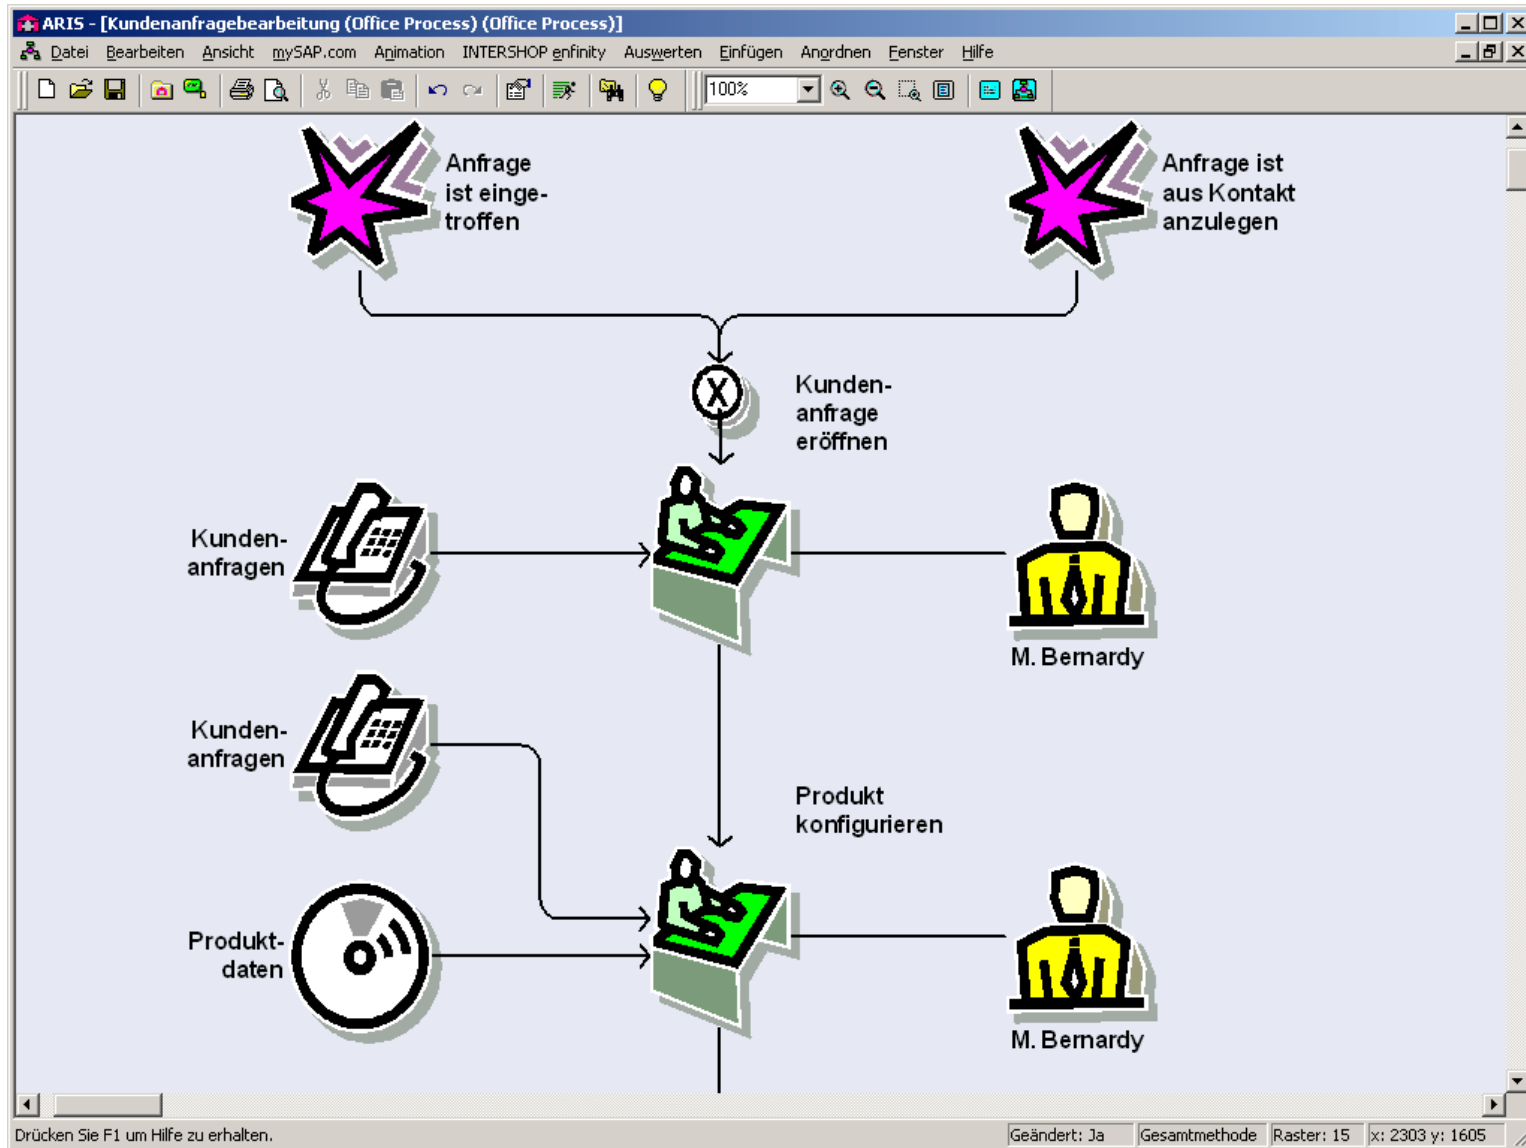

ARIS Easy Design

***Das Werkzeug für den Einstieg
in das
E-Business-Engineering***

- ▶ **Einfach anzuwendendes Gestaltungswerkzeug für Einsteiger, Fachbereichsmitarbeiter und gelegentliche Anwender**
- ▶ **Einfache Reportingfunktionen für Auswertungen**
- ▶ **Homogenes Zusammenspiel mit ARIS Toolset für den unternehmensweiten Einsatz**
- ▶ **Vielfältige Gestaltungs und Präsentationsmöglichkeiten**
- ▶ **Bildhafte Methoden**
- ▶ **Einstieg in das Geschäftsprozeßmanagement**

- ▶ **Effiziente und schnelle Dokumentation des Fachwissens in den Abteilungen mittels grafischer Modelle**
- ▶ **Bewährte und intuitive Methoden für mehr Gestaltungssicherheit**
- ▶ **Datenbankgestützte Erfassung für Auswertungen und Analysen**
- ▶ **Weiterverwendung von Projektergebnissen in Folgeprojekten und somit geringere Einarbeitungsaufwände**