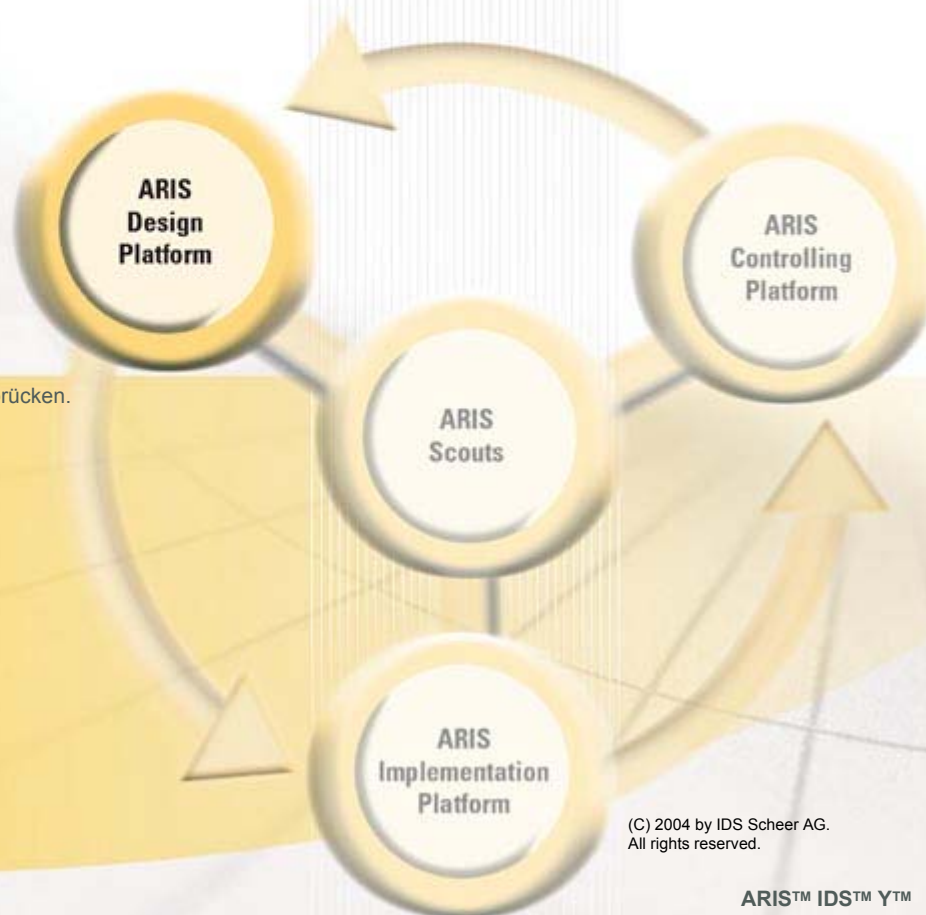

ARIS Easy Design

***Das Werkzeug für den Einstieg
in das
E-Business-Engineering***

- ▶ **Einfach anzuwendendes Gestaltungswerkzeug für Einsteiger, Fachbereichsmitarbeiter und gelegentliche Anwender**
- ▶ **Einfache Reportingfunktionen für Auswertungen**
- ▶ **Homogenes Zusammenspiel mit ARIS Toolset für den unternehmensweiten Einsatz**
- ▶ **Vielfältige Gestaltungs und Präsentationsmöglichkeiten**
- ▶ **Bildhafte Methoden**
- ▶ **Einstieg in das Geschäftsprozeßmanagement**

- ▶ **Effiziente und schnelle Dokumentation des Fachwissens in den Abteilungen mittels grafischer Modelle**
- ▶ **Bewährte und intuitive Methoden für mehr Gestaltungssicherheit**
- ▶ **Datenbankgestützte Erfassung für Auswertungen und Analysen**
- ▶ **Weiterverwendung von Projektergebnissen in Folgeprojekten und somit geringere Einarbeitungsaufwände**